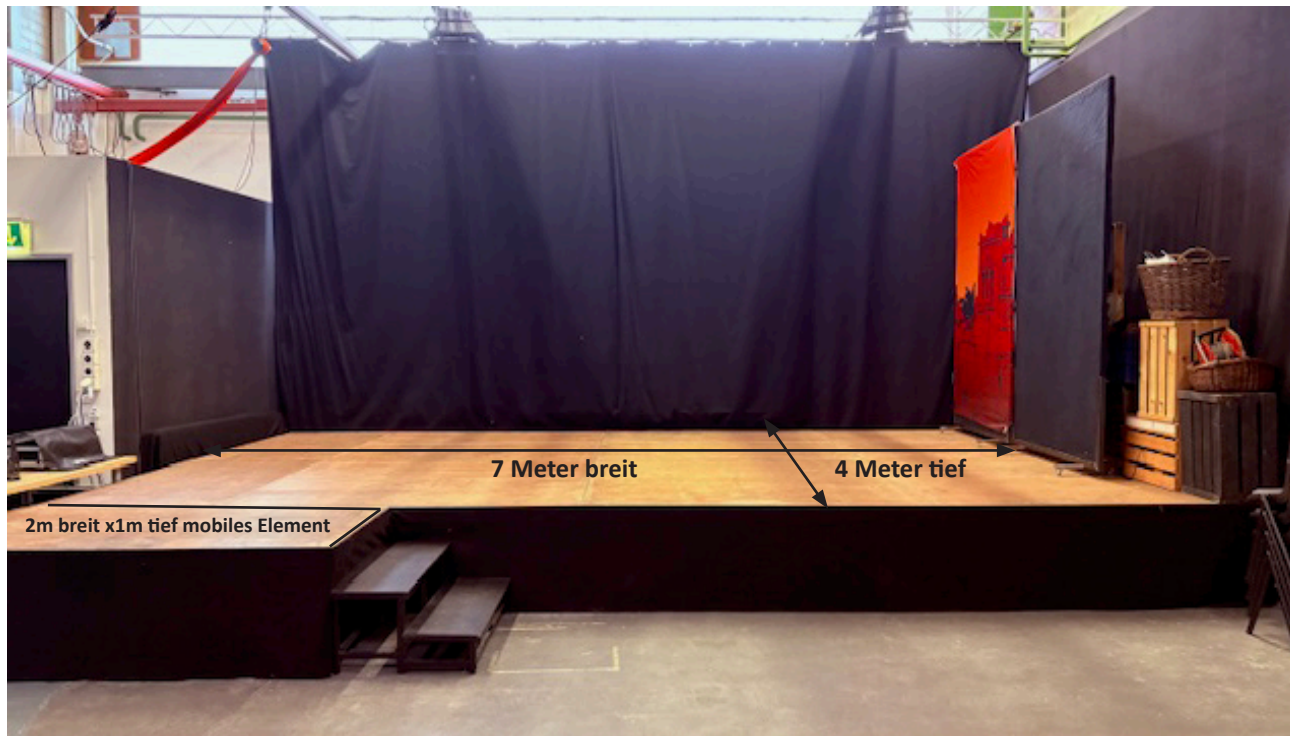

Die Bühne

Scheinwerfer auf und vor der Bühne